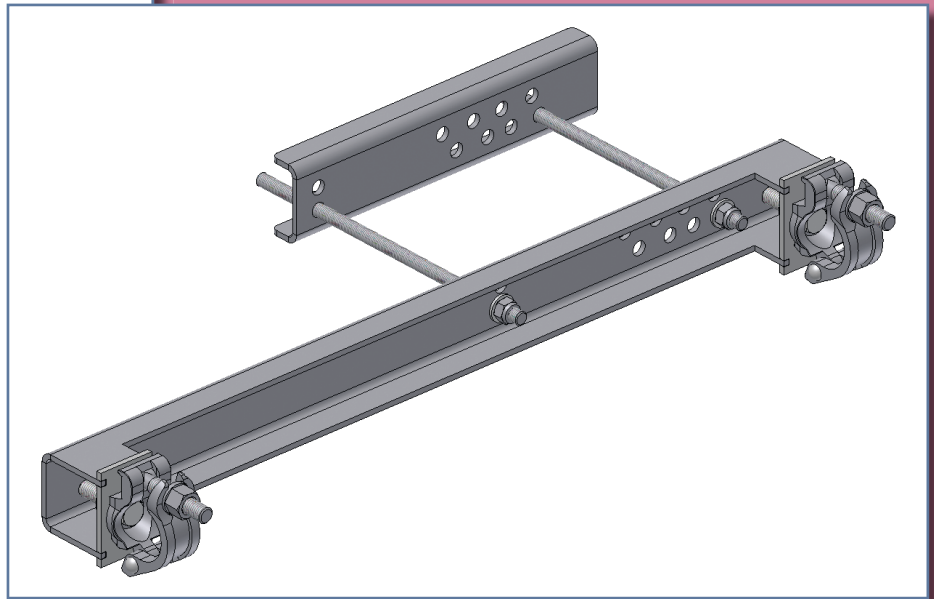

## KRANFÜHRERAUFGZUG 2 PK CRANE OPERATOR HOIST 2 PK

# GEDA®

ORIGINAL

- ★ Spart Zeit und Geld beim Aufbau ★
- ★ Universelle und verstellbare (13-22 cm) Kraneckstielhalterung ★
- ★ *Saves time and money during installation* ★
- ★ Universal and variable (13-22 cm) crane fixation ★