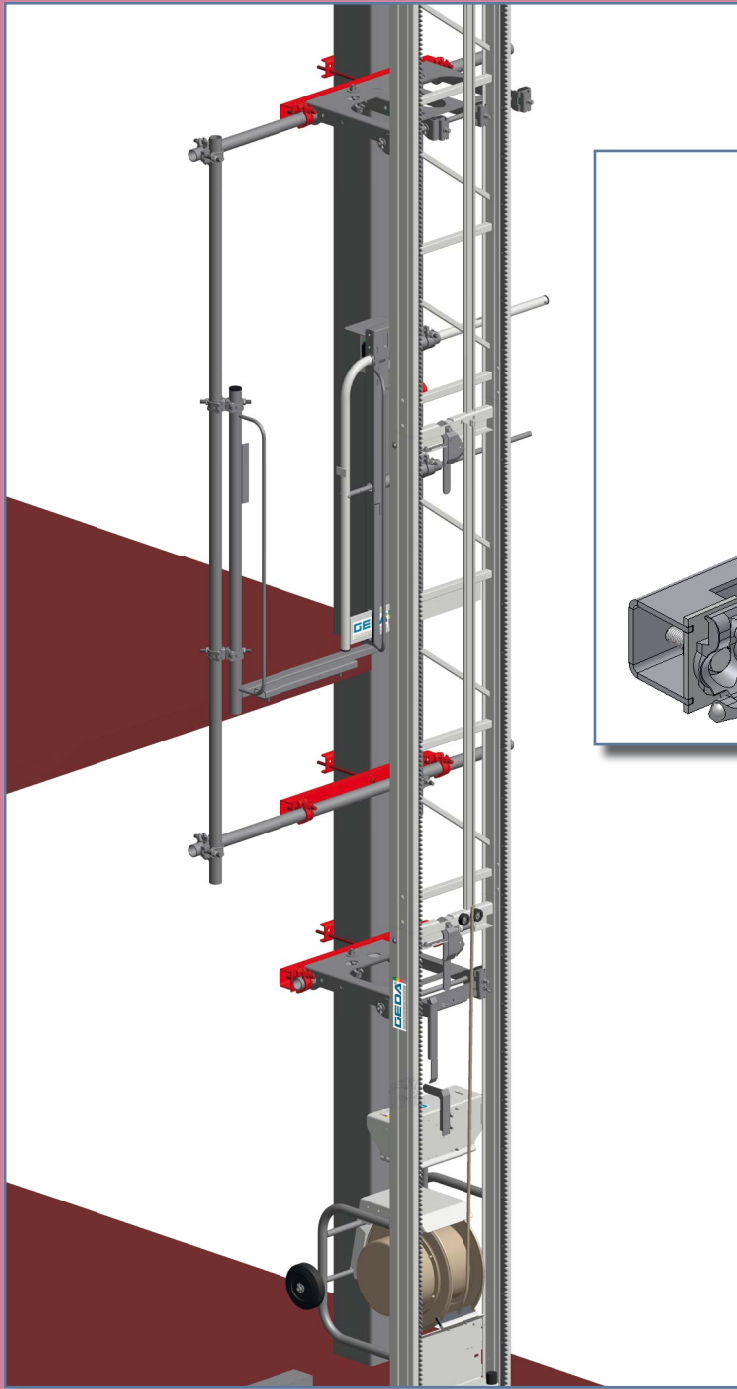

## KRANFÜHRERAUFGZUG 2 PK CRANE OPERATOR HOIST 2 PK

# GEDA®

ORIGINAL

- ★ Spart Zeit und Geld beim Aufbau ★
- ★ Universelle und verstellbare (13-22 cm) Kraneckstielhalterung ★
- ★ *Saves time and money during installation* ★
- ★ Universal and variable (13-22 cm) crane fixation ★